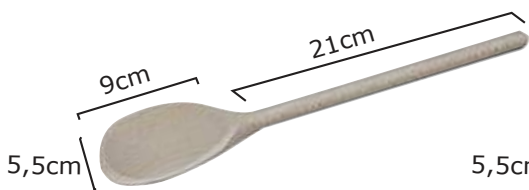

2 Κουτάλα
ξύλινη

23-06-084	1,20€

ΣΥΣΚ/ΣΙΑ 12ΤΕΜ