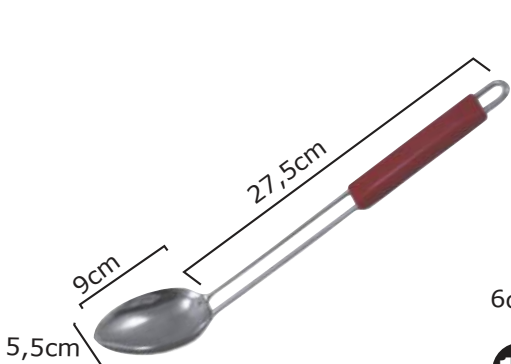

**9 Κρεμάστρα**  
INOX κατάλληλη για  
να δέχεται όλες τις  
κουτάλες με γάντζο  
**23-00-137 | 2,90€**  
**ΣΥΣΚ/ΣΙΑ 12ΤΕΜ**

**10 Κουτάλα**  
ραγού με πλαστική λαβή  
**18-01-020 | 1,40€**  
**ΣΥΣΚ/ΣΙΑ 12ΤΕΜ**