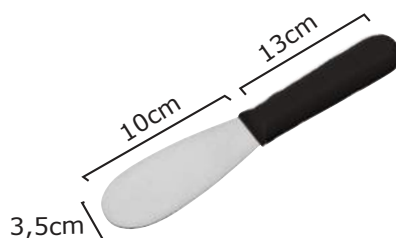

1. **8 Σπάτουλα**
   INOX με μαύρη
   πλαστική λαβή
   23-17-966 | **2,20€**
   ΣΥΣΚ/ΣΙΑ 12ΤΕΜ