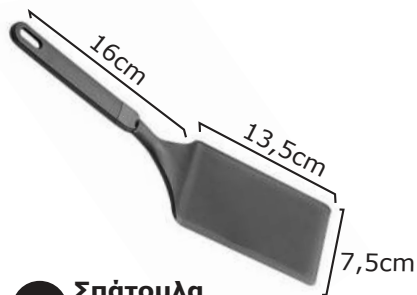

5 Σπάτουλα
NYLON ορθογώνια
Αντοχή έως 210°C
23-00-023 | 2,40€
ΣΥΣΚ/ΣΙΑ 12ΤΕΜ