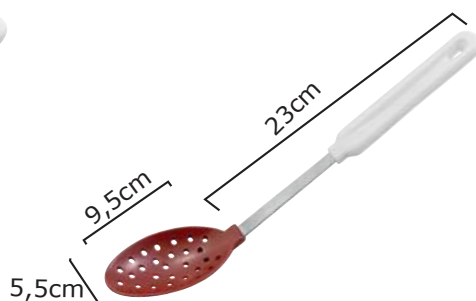

12 Κουτάλα
αφρού για αντικολλητικά
σκεύη αντοχής σε
θερμοκρασία έως 180°C
23-05-315 | 1,90€
ΣΥΣΚ/ΣΙΑ 12ΤΕΜ