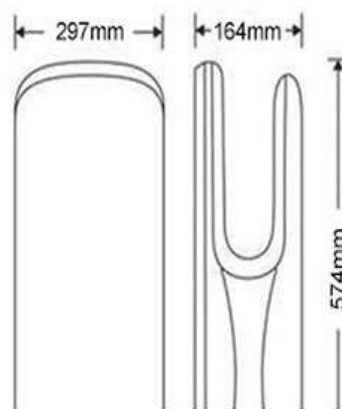

2

Στεγνωτήρας
χειρών
16,4x29,7x57,4hcm
1800W μαύρος
με φωτοκυτόταρο

23-48-005 380,00€
ΣΥΣΚ/ΣΙΑ 1TEM

TECHNICAL SPECIFICATIONS
VOLTAGE: 220-240V
FREQUENCY: 50/60Hz
AIR VELOCITY:310Km/h
AIR FLOW:187m³/h
TOTAL POWER:1800W
MOTOR POWER:1200W
HEATING ELEMENT POWER:600W
r.p.m. 29000-33000
WEIGHT: 10KG
SOUND PRESSURE (at 1m): 78dB
DRYING TIME:10-12sec
PROTECTION RATING:IPX1