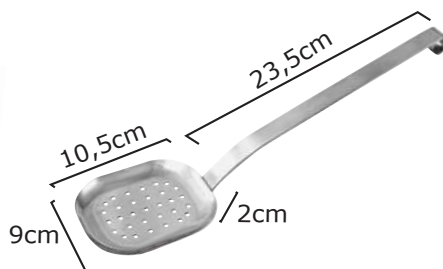

1. **11 Κουτάλα**
   INOX 18/10 τρυπητή
   23-05-241 | 6,00€
   ΣΥΣΚ/ΣΙΑ 12ΤΕΜ