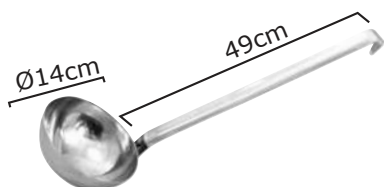

1. **7** Κουτάλα
   INOX βαθιά

18-01-018	9,00€

3. ΣΥΣΚ/ΣΙΑ 12ΤΕΜ