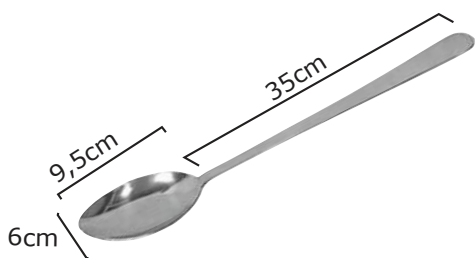

4 Κουτάλα
INOX ραγού
μονοκόμματη
23-90-116 | 2,50€
ΣΥΣΚ/ΣΙΑ 12ΤΕΜ