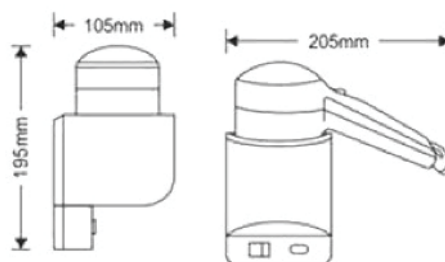

TECHNICAL SPECIFICATIONS
VOLTAGE: 220-240V
FREQUENCY: 50/60Hz
AIR VELOCITY:54Km/h
TOTAL POWER:1300W
WEIGHT:0.8KG