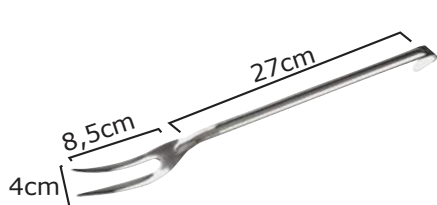

ΠΙΡΟΥΝΕΣ

10 Πιρούνα
INOX σερβιρίσματος
μονοκόμμη
23-90-113 | 2,30€
ΣΥΣΚ/ΣΙΑ 12ΤΕΜ