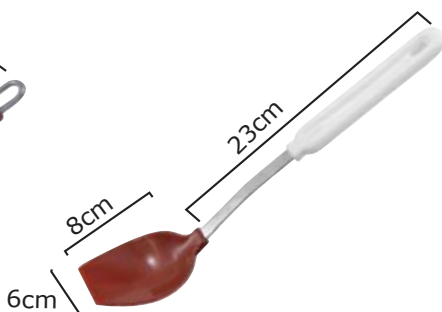

**9 Κρεμάστρα**  
INOX κατάλληλη για  
να δέχεται όλες τις  
κουτάλες με γάντζο  
**23-00-137 | 2,90€**  
**ΣΥΣΚ/ΣΙΑ 12ΤΕΜ**

**10 Κουτάλα**  
ραγού με πλαστική λαβή  
**18-01-020 | 1,40€**  
**ΣΥΣΚ/ΣΙΑ 12ΤΕΜ**