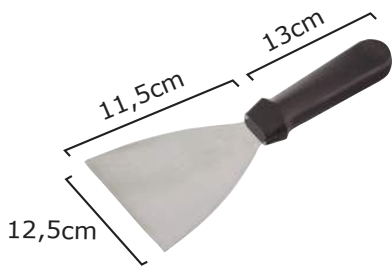

1. **4 Σπάτουλα**
   INOX με μαύρη πλαστική λαβή
   23-17-951 | 4,20€
   ΣΥΣΚ/ΣΙΑ 12ΤΕΜ