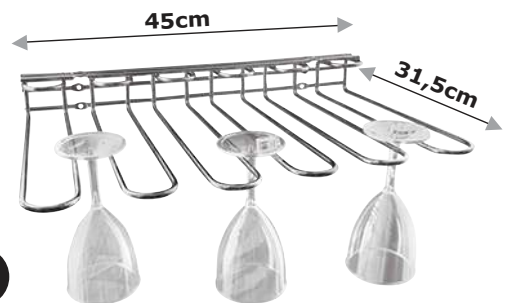

11

Βάση
οροφής και τοίχου ποτηριών
5 θέσεων

24-07-046	16,30€

ΣΥΣΚ/ΣΙΑ 12ΤΕΜ