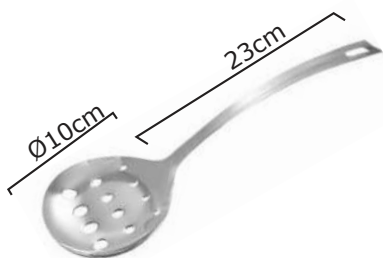

1 Κουτάλα
INOX αφρού μονοκόμματη
23-15-091 | 2,20€
ΣΥΣΚ/ΣΙΑ 12ΤΕΜ