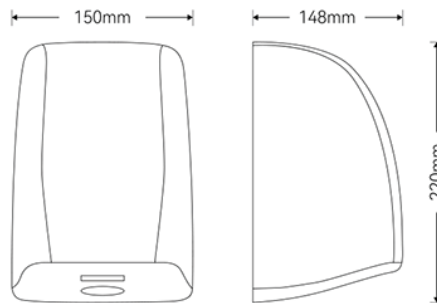

TECHNICAL SPECIFICATIONS

VOLTAGE:220-240V
FREQUENCY:50/60Hz
AIR VELOCITY:288Km/h
AIR FLOW:62Km/h
TOTAL POWER:1000W
MOTOR POWER:1300W
HEATING ELEMENT POWER:870W
r.p.m. 95000
WEIGHT:0.76KG
SOUND PRESSURE (at 1m): 70dB
DRYING TIME:10-12sec
PROTECTION RATING:IPX1

NEO!

2