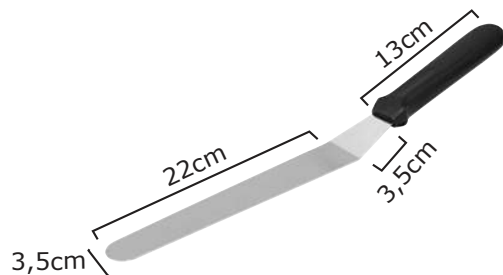

3 Σπάτουλα
INOX με λευκή
πλαστική λαβή
24-05-105 2,10€
ΣΥΣΚ/ΣΙΑ 12ΤΕΜ