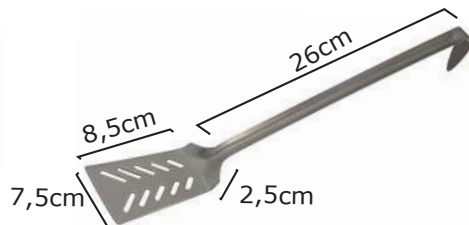

2 Σπάτουλα
INOX τρυπητή επαγγελματική
μονοκόμμη
23-90-125 | 3,00€
ΣΥΣΚ/ΣΙΑ 12ΤΕΜ