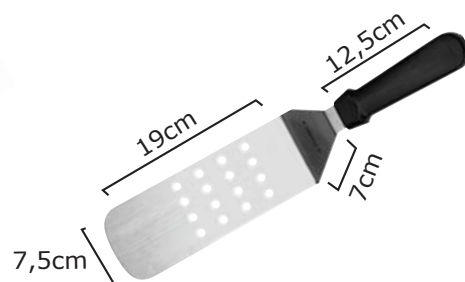

1. **6 Σπάτουλα**
   INOX με μαύρη
   πλαστική λαβή
   24-07-017 | **3,60€**
   ΣΥΣΚ/ΣΙΑ 12ΤΕΜ