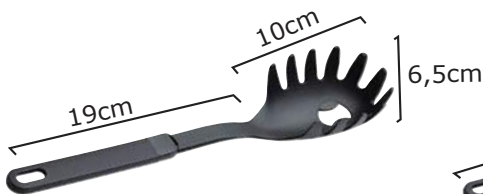

11 Σπάτουλα
NYLON
Αντοχή έως 210°C

ΚΟΥΤΑΛΕΣ ΣΠΑΤΟΥΛΕΣ NYLON

10 Κουτάλα
μακαρονιών NYLON
Αντοχή έως 210°C

23-00-016	1,90€

ΣΥΣΚ/ΣΙΑ 12ΤΕΜ