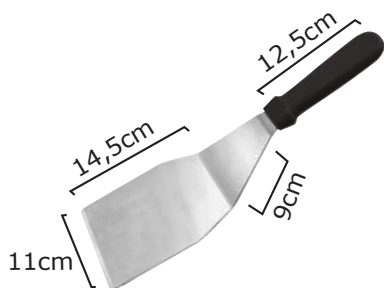

1. **4 Σπάτουλα**
   INOX με μαύρη
   πλαστική λαβή
   23-17-942 | **6,90€**
   ΣΥΣΚ/ΣΙΑ 12ΤΕΜ