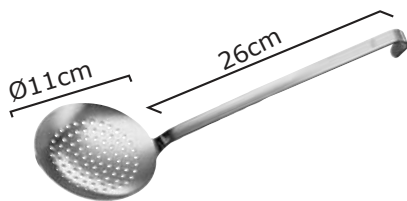

8 Κουτάλα
INOX αφρού μονοκόμματη

23-90-106	2,90€

ΣΥΣΚ/ΣΙΑ 12ΤΕΜ