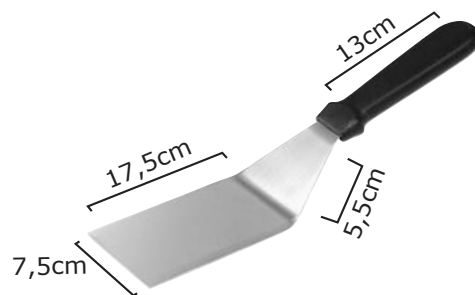

1. **3 Σπάτουλα**
   INOX με μαύρη
   πλαστική λαβή
   23-17-948 | **5,40€**
   ΣΥΣΚ/ΣΙΑ 12ΤΕΜ