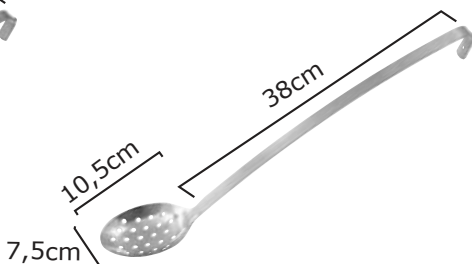

8 Κουτάλα
INOX ραγού τρυπητή
μονοκόμματη
24-08-019 | 5,60€
ΣΥΣΚ/ΣΙΑ 12ΤΕΜ