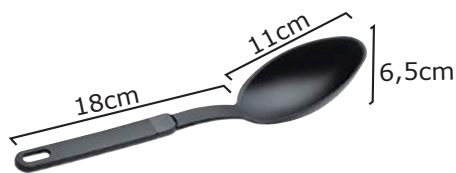

1 Κουτάλα
ραγού NYLON
Αντοχή έως 210°C
23-00-019 | 1,90€
ΣΥΣΚ/ΣΙΑ 12ΤΕΜ