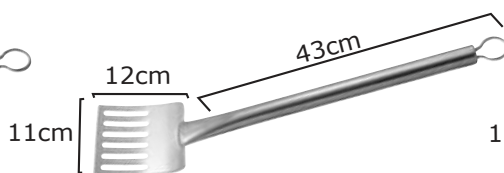

8 Σπάτουλα
INOX επαγγελματική
23-17-720 | 26,00€
ΣΥΣΚ/ΣΙΑ 12ΤΕΜ