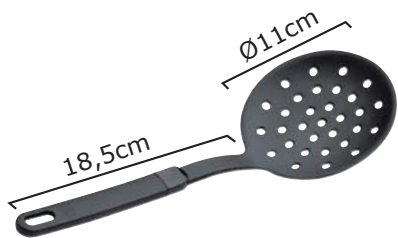

ΣΥΣΚ/ΣΙΑ 12ΤΕΜ

**12** Κουτάλα  
βαθιά NYLON  
Αντοχή έως 210°C

23-00-018	1,90€
-----------	-------

ΣΥΣΚ/ΣΙΑ 12ΤΕΜ

**1** Κουτάλα  
ραγού NYLON  
Αντοχή έως 210°C  
**23-00-019** | 1,90€  
ΣΥΣΚ/ΣΙΑ 12ΤΕΜ

**2** Κουτάλα  
αφρού NYLON  
Αντοχή έως 210°C  
**23-00-020** | 1,90€  
ΣΥΣΚ/ΣΙΑ 12ΤΕΜ