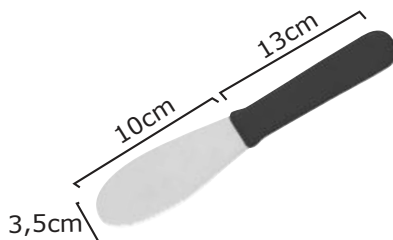

ΣΠΑΤΟΥΛΕΣ

1. **1 Σπάτουλα**
   INOX με μαύρη
   πλαστική λαβή
   23-17-947 | **5,20€**
   ΣΥΣΚ/ΣΙΑ 12ΤΕΜ

1. **2 Σπάτουλα**
   INOX με μαύρη
   πλαστική λαβή
   24-07-078 | **6,90€**
   ΣΥΣΚ/ΣΙΑ 12ΤΕΜ

1. **3 Σπάτουλα**
   INOX με μαύρη
   πλαστική λαβή
   23-17-948 | **5,40€**
   ΣΥΣΚ/ΣΙΑ 12ΤΕΜ

1. **4 Σπάτουλα**
   INOX με μαύρη
   πλαστική λαβή
   23-17-942 | **6,90€**
   ΣΥΣΚ/ΣΙΑ 12ΤΕΜ

1. **5 Σπάτουλα**
   INOX με μαύρη
   πλαστική λαβή
   24-07-016 | **3,60€**
   ΣΥΣΚ/ΣΙΑ 12ΤΕΜ

1. **6 Σπάτουλα**
   INOX με μαύρη
   πλαστική λαβή
   24-07-017 | **3,60€**
   ΣΥΣΚ/ΣΙΑ 12ΤΕΜ

1. **7 Σπάτουλα**
   INOX με μαύρη
   πλαστική λαβή
   24-07-015 | **4,40€**
   ΣΥΣΚ/ΣΙΑ 12ΤΕΜ

1. **8 Σπάτουλα**
   INOX με μαύρη
   πλαστική λαβή
   23-17-966 | **2,20€**
   ΣΥΣΚ/ΣΙΑ 12ΤΕΜ

1. **9 Σπάτουλα**
   INOX με μαύρη
   πλαστική λαβή
   24-07-059 | **1,40€**
   ΣΥΣΚ/ΣΙΑ 12ΤΕΜ

1. **10 Σπάτουλα**
   INOX πριονωτή με μαύρη
   πλαστική λαβή
   23-17-967 | **2,20€**
   ΣΥΣΚ/ΣΙΑ 12ΤΕΜ