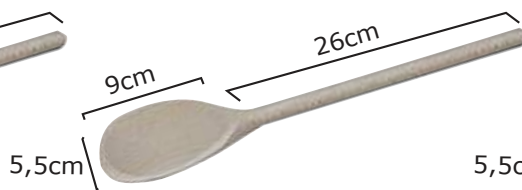

3 Κουτάλα
ξύλινη

23-06-085	1,35€

ΣΥΣΚ/ΣΙΑ 12ΤΕΜ