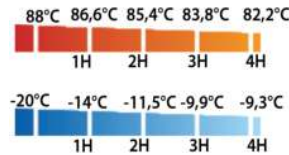

3

Δοχείο

ισοθερμικό με βρύση για υγρά 10lit

23-45-027 241,00€