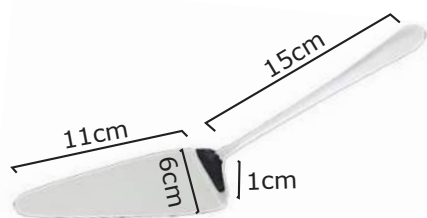

- 7 Πλάνη**  
τυριού με αντιολισθητική μαύρη λαβή  
**24-07-030 | 4,10€**  
**ΣΥΣΚ/ΣΙΑ 12ΤΕΜ**

- 8 Πλάνη**  
τυριού με πλαστική λευκή λαβή  
**23-06-161 | 5,90€**  
**ΣΥΣΚ/ΣΙΑ 12ΤΕΜ**

- 9 Σπάτουλα**  
INOX τρίγωνη σερβιρίσματος  
**23-90-040 | 2,00€**  
**ΣΥΣΚ/ΣΙΑ 12ΤΕΜ**