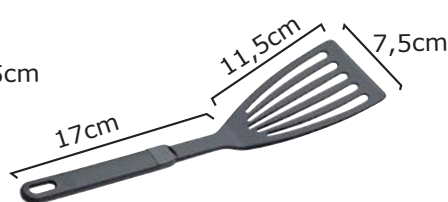

11 Σπάτουλα
NYLON
Αντοχή έως 210°C

23-00-017	1,90€

ΣΥΣΚ/ΣΙΑ 12ΤΕΜ