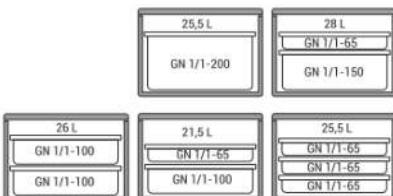

5

Δοχείο

ισοθερμικό με βρύση για υγρά 20lit

23-45-034 274,00€