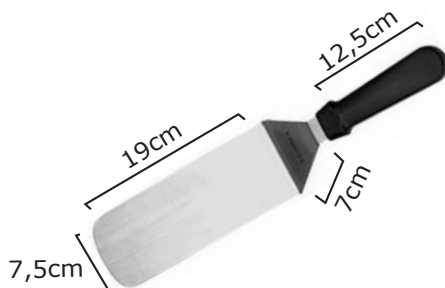

1. **5 Σπάτουλα**
   INOX με μαύρη
   πλαστική λαβή
   24-07-016 | **3,60€**
   ΣΥΣΚ/ΣΙΑ 12ΤΕΜ