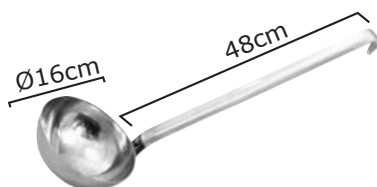

1. **8** Κουτάλα
   INOX βαθιά

18-01-017	11,00€

3. ΣΥΣΚ/ΣΙΑ 12ΤΕΜ