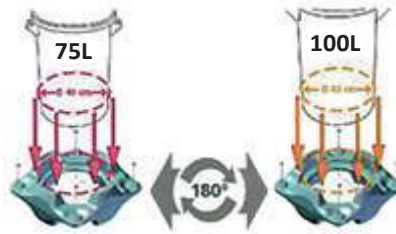

Με σήμα καταλληλότητας τροφίμων

1 **Κάδος**
Λευκός με καπάκι αποθήκευσης τροφίμων

23-04-173	Ø40x42cm	35L	24,00€
23-04-174	Ø40x48cm	50L	33,40€
23-04-175	Ø48x57cm	75L	44,00€
23-04-176	Ø52x68cm	100L	54,50€
23-04-188	Ø62x72cm	150L	61,10€
23-04-177	Ø67x81cm	200L	79,30€

ΣΥΣΚ/ΣΙΑ 4ΤΕΜ

2

Βάση
τροχήλατη πολυπροπυλαίνιου για τους κάδους Νο 19 για τα 75lit και τα 100lit

23-04-315 | 165,40€
ΣΥΣΚ/ΣΙΑ 1ΤΕΜ

ΠΛΥΝΤΗΡΙΑ ΠΟΤΗΡΙΩΝ

3 **Πλυντήριο**
ποτηριών με βεντούζα

18-01-060 | 15,00€
ΣΥΣΚ/ΣΙΑ 4ΤΕΜ

4 **Πλυντήριο**
ποτηριών απλό

18-01-040 | 13,70€
ΣΥΣΚ/ΣΙΑ 4ΤΕΜ

ΤΕΛΑΡΑ ΠΛΥΝΤΗΡΙΟΥ

5

Τελάρο
ποτηριών 16 θέσεων
50x50x10hcm γκρι
Άνοιγμα χωρίσματος 11,5x11,5cm

23-45-003 | 23,90€
ΣΥΣΚ/ΣΙΑ 6ΤΕΜ

6

Τελάρο
ποτηριών 25 θέσεων
50x50x10hcm μπλε
Άνοιγμα χωρίσματος 9,1x9,1cm

23-45-005 | 25,90€
ΣΥΣΚ/ΣΙΑ 6ΤΕΜ

7

Τελάρο
ποτηριών 36 θέσεων
50x50x10hcm πράσινο
Άνοιγμα χωρίσματος 7,5x7,5cm

23-45-007 | 26,60€
ΣΥΣΚ/ΣΙΑ 6ΤΕΜ