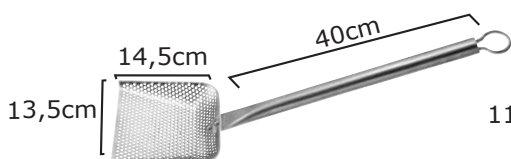

7 Σπάτουλα
INOX επαγγελματική
23-17-722 | 28,00€
ΣΥΣΚ/ΣΙΑ 12ΤΕΜ