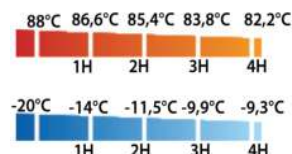

5

Δοχείο

ισοθερμικό με βρύση για υγρά 20lit

23-45-034 274,00€