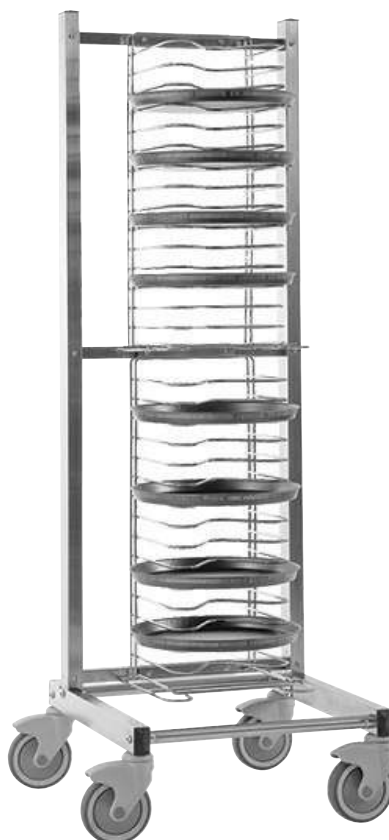

6

Τρόλεϊ
INOX 50x50x160hcm
σχεδιασμένο για την
μεταφορά 30
στρογγυλών δίσκων
πίτσας διαμέτρου
Ø24cm έως Ø40cm.
Απόσταση μεταξύ
ραφιών: 5cm

23-35-096 | 360,00€

ΣΥΣΚ/ΣΙΑ 1ΤΕΜ