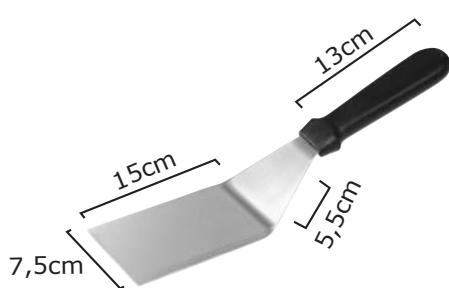

ΣΠΑΤΟΥΛΕΣ

1. **1 Σπάτουλα**
   INOX με μαύρη
   πλαστική λαβή
   23-17-947 | **5,20€**
   ΣΥΣΚ/ΣΙΑ 12ΤΕΜ