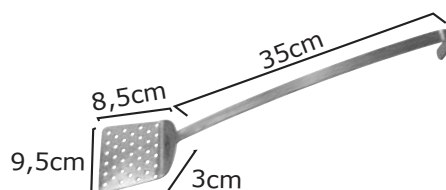

5 Σπάτουλα
INOX επαγγελματική
μονοκόμμη
24-08-022 | 9,80€
ΣΥΣΚ/ΣΙΑ 12ΤΕΜ