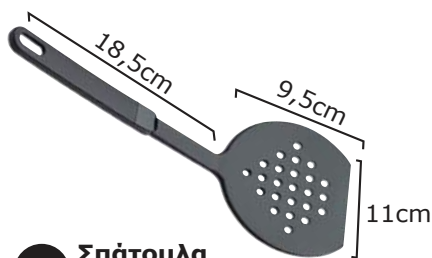

4 Σπάτουλα
NYLON με τρύπες
Αντοχή έως 210°C
23-00-022 | 1,90€
ΣΥΣΚ/ΣΙΑ 12ΤΕΜ