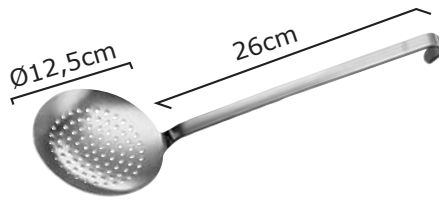

9 Κουτάλα
INOX αφρού μονοκόμματη

23-90-107	3,70€

ΣΥΣΚ/ΣΙΑ 12ΤΕΜ