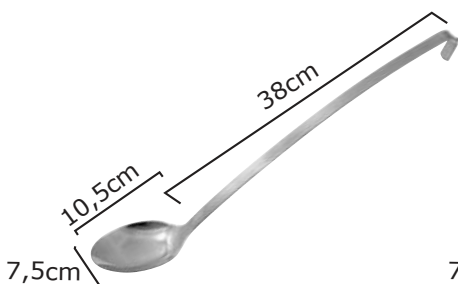

7 Κουτάλα
INOX ραγού
μονοκόμματη
24-08-018 | 5,60€
ΣΥΣΚ/ΣΙΑ 12ΤΕΜ