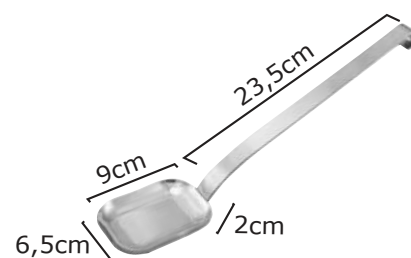

1. **12 Κουτάλα**
   INOX ραγού
   23-05-244 | 5,40€
   ΣΥΣΚ/ΣΙΑ 12ΤΕΜ