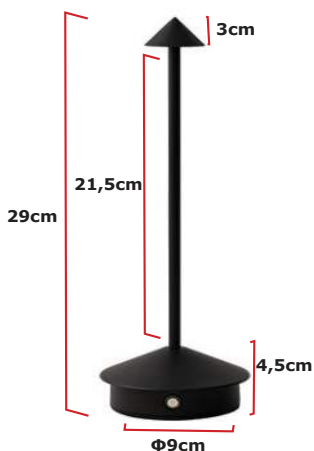

ΦΩΤΙΣΤΙΚΟ

επιτραπέζιο LED επαναφορτιζόμενο μαύρο 8x34hcm με 20 λάμπες LED 3 σκάλες φωτισμού και αυξομείωση της έντασης(stepless dimming). Όταν επέλθει πλήρης φόρτιση σταματάει να φορτίζει αυτόματα

Μπαταρία:1800MAH

Ώρες λειτουργίας:6-60h

Τάση τροφοδοσίας:5V

Καλώδιο φόρτισης:

23-48-104 15,30€

USB type C

ΣΥΣΚ/ΣΙΑ 20TEM

Φόρτιση:2-4 ώρες

3

ΦΩΤΙΣΤΙΚΟ

επιτραπέζιο LED επαναφορτιζόμενο μαύρο Ø11x33hcm με 8 λάμπες LED 3 σκάλες φωτισμού και αυξομείωση της έντασης(stepless dimming). Όταν επέλθει πλήρης φόρτιση σταματάει να φορτίζει αυτόματα

Μπαταρία:1800MAH

Ώρες λειτουργίας:6-60h

Τάση τροφοδοσίας:5V

Ώρες λειτουργίας:6-60h

23-48-102 15,30€

Καλώδιο φόρτισης:

ΣΥΣΚ/ΣΙΑ 20TEM

USB type C

Φόρτιση:2-4 ώρες