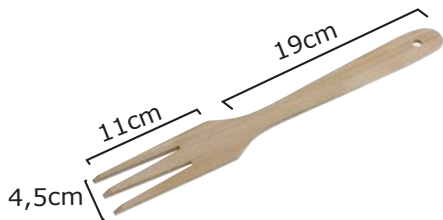

1. **1** Πιρούνα
   ξύλινη

23-06-077	0,70€

3. ΣΥΣΚ/ΣΙΑ 12ΤΕΜ