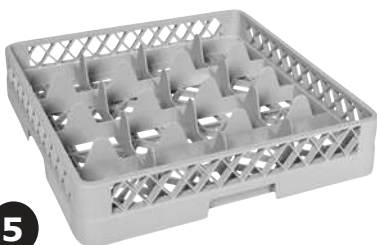

ΤΕΛΑΡΑ ΠΛΥΝΤΗΡΙΟΥ

5

Τελάρο
ποτηριών 16 θέσεων
50x50x10hcm γκρι
Άνοιγμα χωρίσματος 11,5x11,5cm

23-45-003 | 23,90€
ΣΥΣΚ/ΣΙΑ 6ΤΕΜ