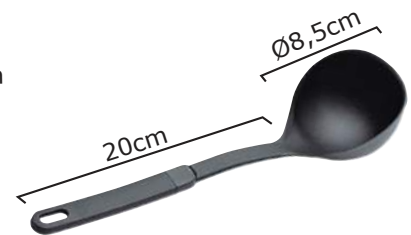

12 Κουτάλα
βαθιά NYLON
Αντοχή έως 210°C

23-00-018	1,90€

ΣΥΣΚ/ΣΙΑ 12ΤΕΜ