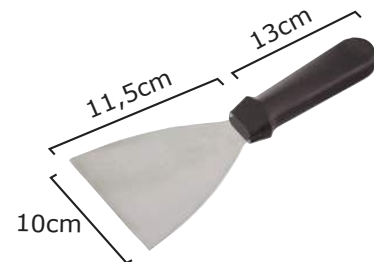

12 Σπάτουλα
INOX με μαύρη
πλαστική λαβή
24-07-081 3,10€
ΣΥΣΚ/ΣΙΑ 12ΤΕΜ

1. **3 Σπάτουλα**
   INOX με μαύρη πλαστική λαβή
   23-17-950 | 3,80€
   ΣΥΣΚ/ΣΙΑ 12ΤΕΜ