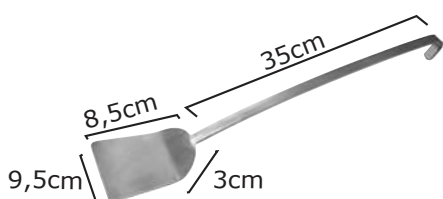

4 Σπάτουλα
INOX επαγγελματική
μονοκόμμη
24-08-021 | 9,80€
ΣΥΣΚ/ΣΙΑ 12ΤΕΜ