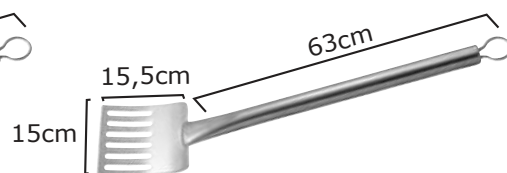

9 Σπάτουλα
INOX επαγγελματική
23-17-721 | 30,00€
ΣΥΣΚ/ΣΙΑ 12ΤΕΜ