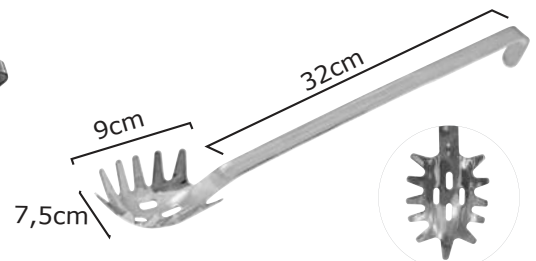

10 Κουτάλα
μακαρονιών INOX

24-05-173	5,60€

ΣΥΣΚ/ΣΙΑ 12ΤΕΜ