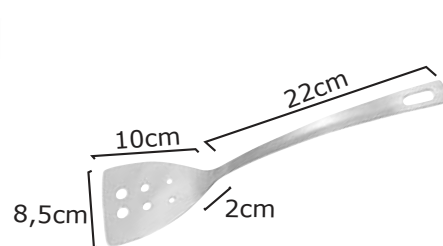

3 Σπάτουλα
INOX τρυπητή
23-15-092 | 2,00€
ΣΥΣΚ/ΣΙΑ 12ΤΕΜ