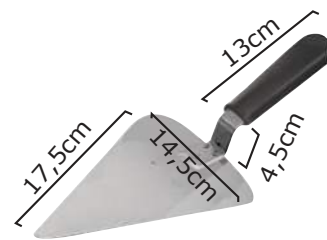

1. **6 Σπάτουλα**
   τριγωνική με μαύρη πλαστική λαβή
   24-07-022 | 4,80€
   ΣΥΣΚ/ΣΙΑ 12ΤΕΜ