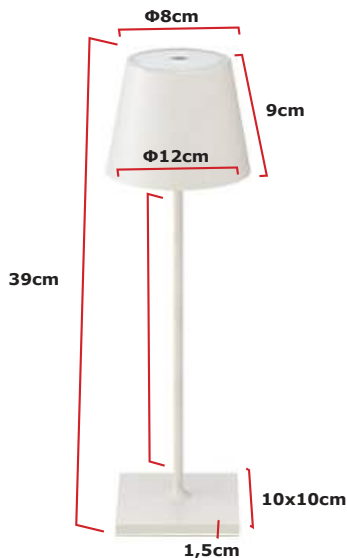

ΦΩΤΙΣΤΙΚΑ ΕΠΙΤΡΑΠΕΖΙΑ