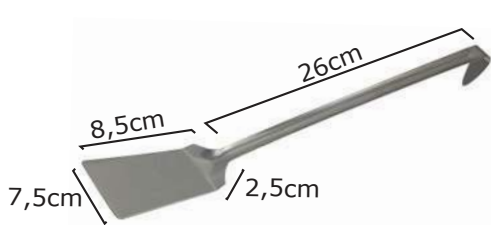

1 Σπάτουλα
INOX επαγγελματική
μονοκόμμη
23-90-124 | 3,00€
ΣΥΣΚ/ΣΙΑ 12ΤΕΜ