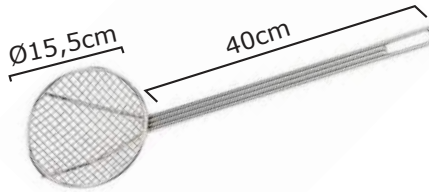

5 Κουτάλα
αράχνη

24-07-003	4,80€

ΣΥΣΚ/ΣΙΑ 12TEM