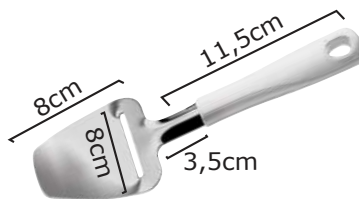

- 7 Πλάνη**  
τυριού με αντιολισθητική μαύρη λαβή  
**24-07-030 | 4,10€**  
**ΣΥΣΚ/ΣΙΑ 12ΤΕΜ**

- 8 Πλάνη**  
τυριού με πλαστική λευκή λαβή  
**23-06-161 | 5,90€**  
**ΣΥΣΚ/ΣΙΑ 12ΤΕΜ**

- 9 Σπάτουλα**  
INOX τρίγωνη σερβιρίσματος  
**23-90-040 | 2,00€**  
**ΣΥΣΚ/ΣΙΑ 12ΤΕΜ**