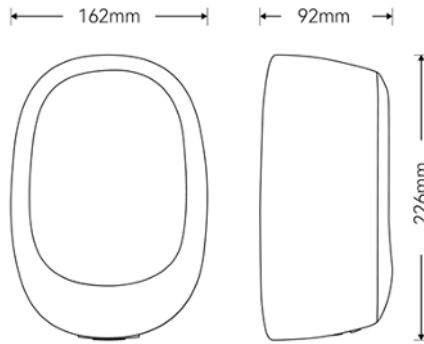

ΣΤΕΓΝΩΤΗΡΕΣ ΧΕΡΙΩΝ

NEO!

1