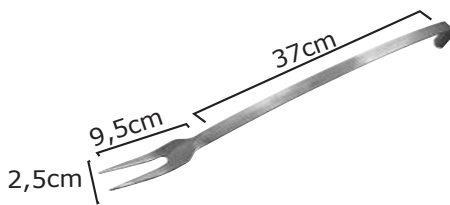

11 Πιρούνα
INOX δίχαλη
επαγγελματική μονοκόμμη
24-08-020 | 8,90€
ΣΥΣΚ/ΣΙΑ 12ΤΕΜ