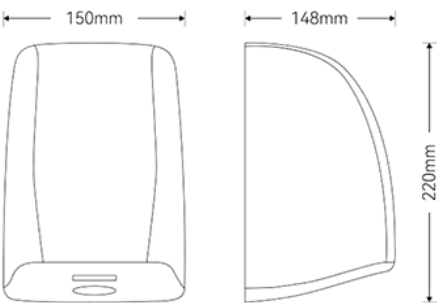

TECHNICAL SPECIFICATIONS

VOLTAGE:220-240V
FREQUENCY:50/60Hz
AIR VELOCITY:281Km/h
AIR FLOW:72Km/h
TOTAL POWER:1000W
MOTOR POWER:350W
HEATING ELEMENT POWER:650W
r.p.m. 28000-32000
WEIGHT:1.2KG
SOUND PRESSURE (at 1m): 80dB
DRYING TIME:10-12sec
PROTECTION RATING:IPX1

NEO!

3