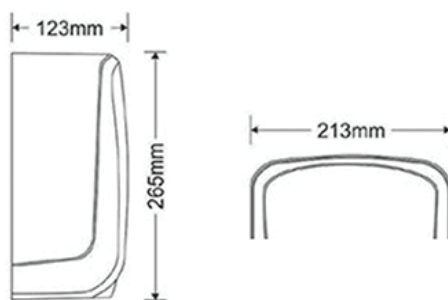

TECHNICAL SPECIFICATIONS

VOLTAGE:220-240V
FREQUENCY: 50/60Hz
AIR VELOCITY:252Km/h
AIR FLOW:180Mm³/h
TOTAL POWER:1200W
MOTOR POWER:650W
HEATING ELEMENT POWER:550W
r.p.m. 27000-31000
WEIGHT:3KG
SOUND PRESSURE (at 1m): 73dB
DRYING TIME:10-12sec
PROTECTION RATING:IPX1