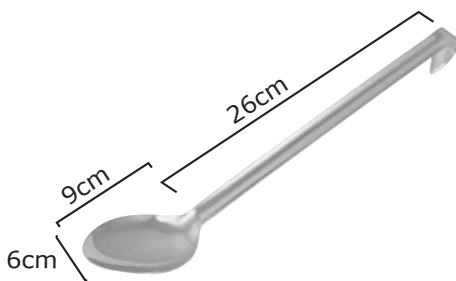

5 Κουτάλα
INOX ραγού
μονοκόμματη
23-90-112 | 2,30€
ΣΥΣΚ/ΣΙΑ 12ΤΕΜ