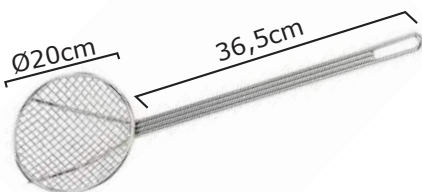

7 Κουτάλα
αράχνη

24-07-005	7,20€

ΣΥΣΚ/ΣΙΑ 12TEM