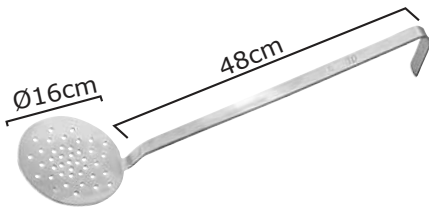

23-90-158	Ø15x35,5cm	6,90€
23-90-159	Ø18x42,5cm	7,60€

**2** Κουτάλα  
INOX αράχνη

23-90-160	Ø20,5x47cm	8,20€
23-90-161	Ø23x45,5cm	8,80€
23-90-162	Ø25,5x51cm	9,50€

**3** Κουτάλα  
INOX αφρού

23-15-085	2,40€
-----------	-------