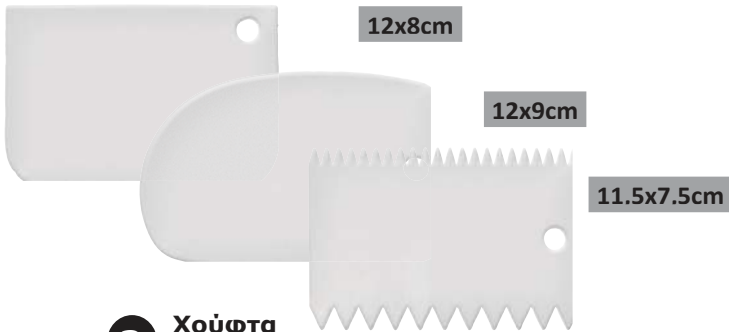

1. **1** Μύτη
   κορνέ INOX αστέρι

23-17-922	Ø10mm	1,50€
23-17-923	Ø12mm	1,50€

3. **ΣΥΣΚ/ΣΙΑ 10ΤΕΜ**

1. **2** Μύτη
   κορνέ INOX στρόγγυλη

23-17-920	Ø10mm	1,50€
23-17-921	Ø12,5mm	1,50€

3. **ΣΥΣΚ/ΣΙΑ 10ΤΕΜ**

1. **3** Χούφτα
   ζαχαροπλαστικής σετ 3τεμ

24-07-069	1,80€

3. **ΣΥΣΚ/ΣΙΑ 12ΤΕΜ**

12x8cm

12x9cm

11.5x7.5cm