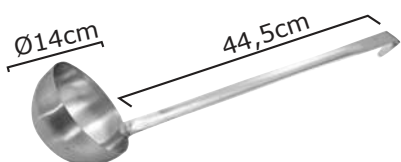

1. **10** Κουτάλα
   INOX 18/10
   βαθιά μονοκόμματη

23-02-063	25,00€

3. ΣΥΣΚ/ΣΙΑ 12ΤΕΜ