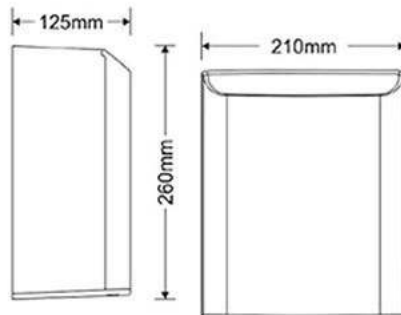

TECHNICAL SPECIFICATIONS

VOLTAGE:220-240V
FREQUENCY: 50/60Hz
AIR VELOCITY:210Km/h
AIR FLOW:150Mm³/h
TOTAL POWER:1200W
MOTOR POWER:500W
HEATING ELEMENT POWER:700W
r.p.m. 25000-29000
WEIGHT:2.4KG
SOUND PRESSURE (at 1m): 75dB
DRYING TIME:10-12sec
PROTECTION RATING:IPX1

NEO!

2