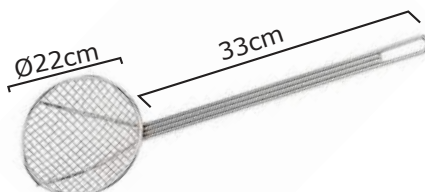

8 Κουτάλα
αράχνη

24-07-006	8,30€

ΣΥΣΚ/ΣΙΑ 12TEM