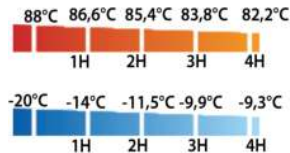

Ανταλλακτικό

κλείστρο πόρτας για Thermobox

23-45-025 17,00€

2

Thermobox

64x44x63cm
GN1/1

23-45-045 258,00€