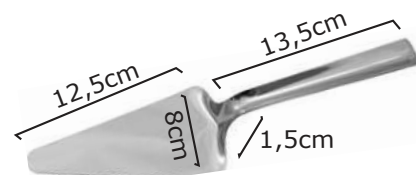

- 7 Πλάνη**  
τυριού με αντιολισθητική μαύρη λαβή  
**24-07-030 | 4,10€**  
**ΣΥΣΚ/ΣΙΑ 12ΤΕΜ**

- 8 Πλάνη**  
τυριού με πλαστική λευκή λαβή  
**23-06-161 | 5,90€**  
**ΣΥΣΚ/ΣΙΑ 12ΤΕΜ**

- 9 Σπάτουλα**  
INOX τρίγωνη σερβιρίσματος  
**23-90-040 | 2,00€**  
**ΣΥΣΚ/ΣΙΑ 12ΤΕΜ**