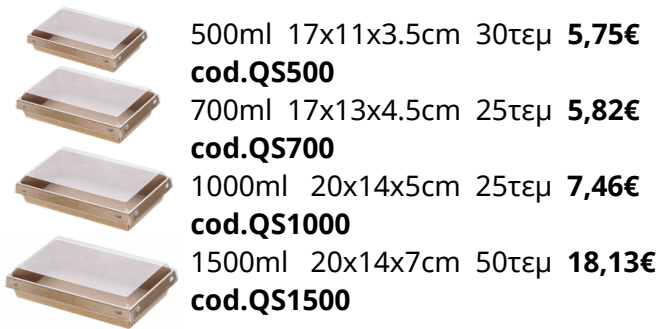

Χάρτινα Kraft Σκεύη Φαγητού 500 ml Παρ/μα και Καπάκια Safelock PET