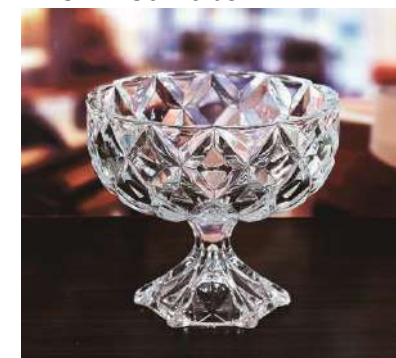

3737070421   **8**   **8,00 €**   **TEM**
ΦΡΟΥΤΙΕΡΑ VOGUE D:25xH:15cm c.box